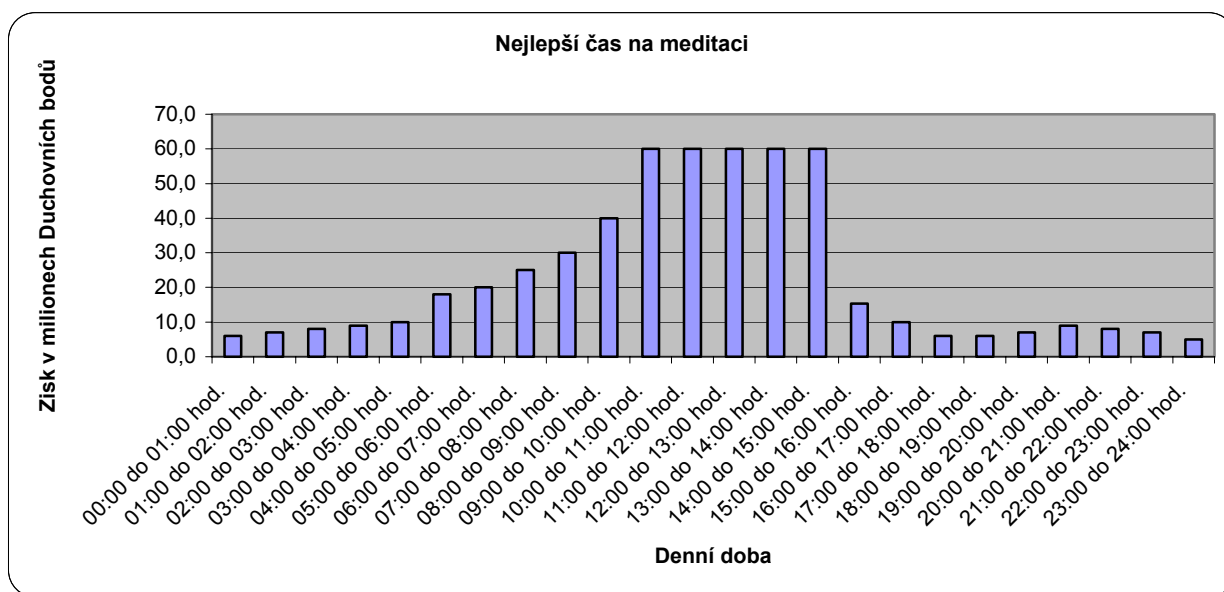

Meditace Mistra od 07:00 do 08:00 hod.	25 milionů bodů/hod.
Meditace Mistra od 08:00 do 09:00 hod.	30 milionů bodů/hod.
Meditace Mistra od 09:00 do 10:00 hod.	40 milionů bodů/hod.
Meditace Mistra od 10:00 do 15:00 hod.	60 milionů bodů/hod.
Meditace Mistra od 15:00 do 16:00 hod.	15,3 milionů bodů/hod.
Meditace Mistra od 16:00 do 17:00 hod.	10 milionů bodů/hod.
Meditace Mistra od 17:00 do 19:00 hod.	6 milionů bodů/hod.
Meditace Mistra od 19:00 do 20:00 hod.	7 milionů bodů/hod.
Meditace Mistra od 20:00 do 21:00 hod.	9 milionů bodů/hod.
Meditace Mistra od 21:00 do 22:00 hod.	8 milionů bodů/hod.
Meditace Mistra od 22:00 do 23:00 hod.	7 milionů bodů/hod.
Meditace Mistra od 23:00 do 24:00 hod.	5 milionů bodů/hod.

„Nejlepší doba pro meditaci je od 10 ráno do 3 odpoledne. Vidíte ale, že je to bohužel doba, kdy všichni dřou na živobytí.“
~ Nejvyšší Mistryně Ching Hai ~

Poslání Mistra

Pokud se Mistr dotkne žáka, aby mu požehnal (Mistr ztrácí)	- 100 bodů
Pokud se Mistr dotkne žáka, aby mu požehnal (žák získává)	+ 1 000 bodů
Pokud se Mistr na někoho letmo podívá (Mistr ztrácí)	- 500 bodů
Pokud se Mistr na někoho letmo podívá (osoba získá)	+ 5 000 až 30 000 bodů
Pokud Mistr medituje se žáky (Mistr ztrácí)	- 1 000 bodů/hod.
Pokud Mistr medituje se žáky (žáci získají)	+ 300 000 bodů/hod.
Pohled Mistra meditační halou – na všechny (Mistr ztrácí)	- 200 000 bodů/min.
Pohled Mistra meditační halou – na všechny (každý žák získá)	+ 50 000 bodů/min.
Mluví-li Mistr o nepřítomné osobě z důvodu vyčištění karmy (Mistr ztrácí)	- 500 bodů
Mluví-li Mistr o nepřítomné osobě z důvodu vyčištění karmy (osoba získá)	+ 10 000 bodů
Videokonference s Mistrem přes SupremeMasterTV (Mistr ztrácí) asi	- 5 milionů bodů
Videokonference s Mistrem přes SupremeMasterTV (každý divák získá)	+ 5 000 bodů/min.
Nové video na Supreme Master TV (Mistr ztrácí)	- 10 milionů bodů/min.
Nové video na Supreme Master TV (divák získává)	+ 10 000 bodů/min.
Opakované video na Supreme Master TV (Mistr ztrácí)	- 3 milionů bodů/min.